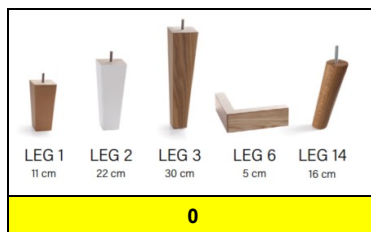

Länge 210cm + 15%

* Verfügbar ohne oder mit Stoffrand (Capella)

Kopfteil

Basic Bruttopreis EUR	Kopfteilkürzung in der Höhe mindestens +150.- Euro										
Kopfteil Breite	80 cm	90 cm	100cm	105 cm	120 cm	140 cm	160 cm	180 cm	200 cm	210 cm	220 cm
Bett Breite	80 cm	90 cm	100cm	105 cm	120 cm	140 cm	160 cm	180 cm	160, 200 cm	2x 105cm	180 cm
Preisgruppe 2,3		301		335			357				430
Preisgruppe 4		325		363			390				465
Preisgruppe 5,6		383		435			463				552

Comfort*, Condor*, Ness, Relax

Bruttopreis EUR	inklusive Stoff-Nackenkissen											Kopfteilkürzung in der Höhe mindestens +150.- Euro	
Kopfteil Breite	80 cm	90 cm	100cm	105 cm	120 cm	140 cm	160 cm	180 cm	200 cm	210 cm	220 cm		
Bett Breite	80 cm	90 cm	100cm	105 cm	120 cm	140 cm	160 cm	180 cm	160, 200 cm	2x 105cm	180 cm		
Preisgruppe 2,3		346		383			447				519		
Preisgruppe 4		369		411			480				554		
Preisgruppe 5,6		427		474			552				642		
Leder Nackenkissen extra		74		74			74				74		

Classic, Diamond, Harmony, Loft, Princess, Zen, Windsor, Block

Bruttopreis EUR	Kopfteil Breite							Kopfteilkürzung in der Höhe mindestens +150.- Euro						
Kopfteil Breite	120 cm	140 cm	160 cm	180 cm	200 cm	210 cm	220 cm	120 cm	140 cm	160 cm	180 cm	200 cm	210 cm	220 cm
Bett Breite	120 cm	140 cm	160 cm	180 cm	160, 200 cm	2x 105cm	180 cm							
Preisgruppe 2,3								439		596				626
Preisgruppe 4								468		640				649
Preisgruppe 5,6								540		730				742

Bianca, Grand

Bruttopreis EUR	Kopfteil Breite							
Kopfteil Breite	Grand	Bianca	190 cm	210 cm	194 cm	214 cm	270 cm	280 cm
Bett Breite	120 cm	140 cm	160 cm	180 cm	200 cm	210 cm		
Preisgruppe 2,3			584		685		819	
Preisgruppe 4			637		739		879	
Preisgruppe 5,6			682		774		923	